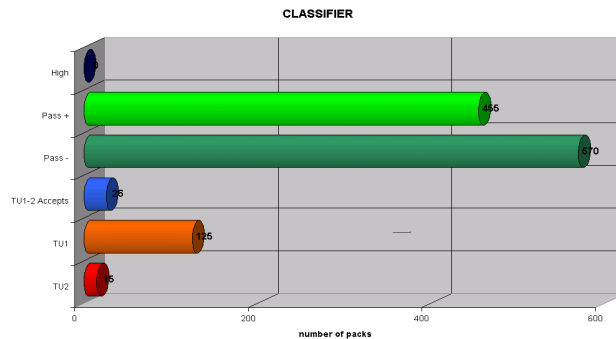

Konfigurovatelné obrazovky

Product % Yield By Weight